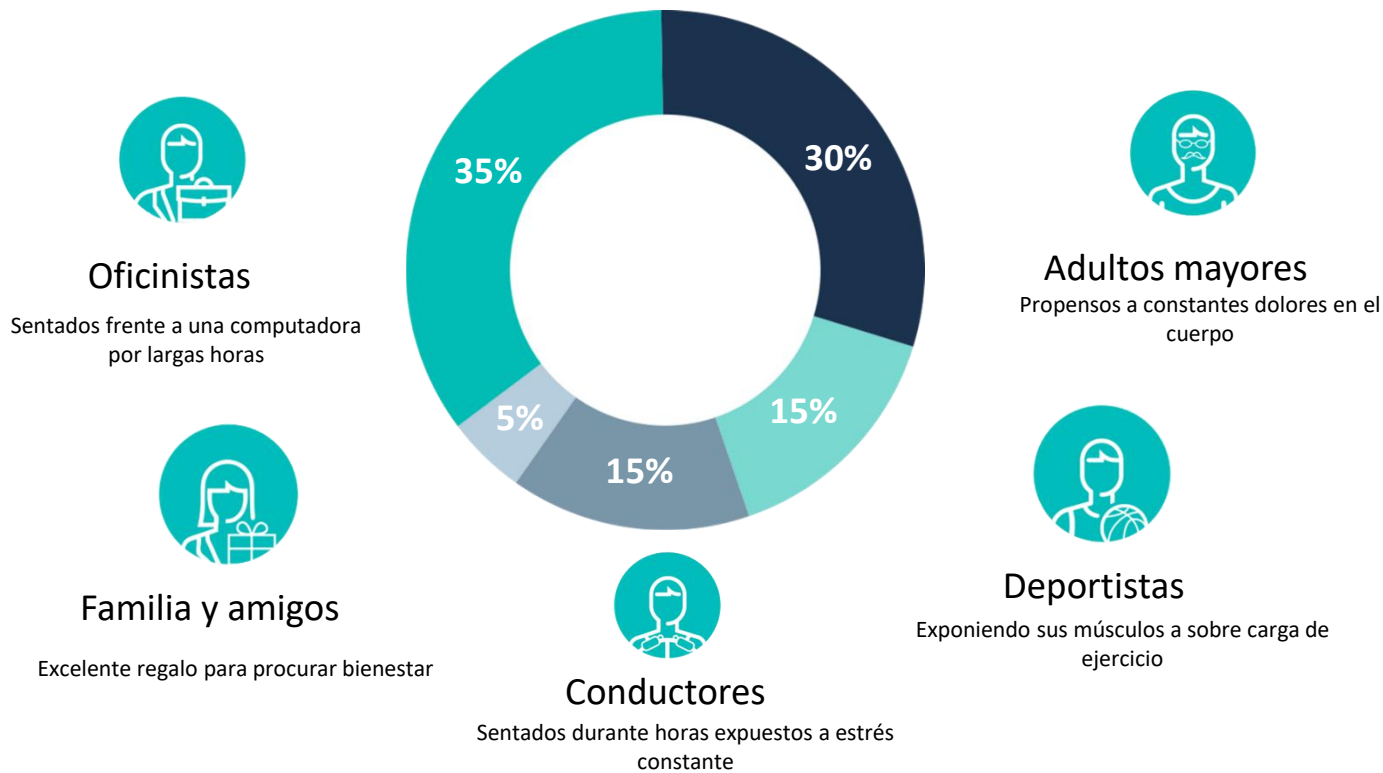

En Naipo nuestra misión es proporcionar productos de masaje asequibles, cómodos y confiables que utilicen tecnologías modernas y respalden estilos de vida más saludables. Nos centramos en las opciones de terapia tradicionales y contemporáneas que maximizan la salud y el bienestar de nuestros clientes